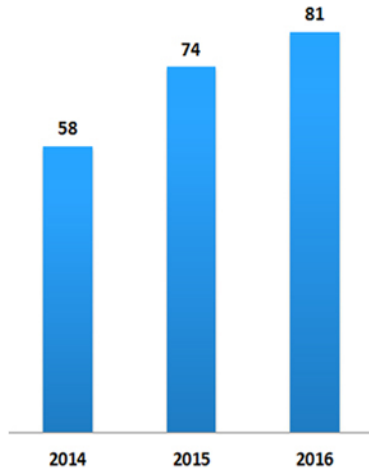

综合服务

用户服务

校园卡自助服务

- 自助圈存笔数 25989, 19%
- 支付宝转账笔数
- 圈存机自助交网费笔数
- 圈存机自助交澡费笔数

服务器数量

卡片服务

信息服务

- 人事处
- 计财处
- 团委
- 国合处
- 组织部
- 设实处
- 信息通讯中心
- 总务处
- 教育处
- 两办

门户首页发布消息数量Top10

网上支付的笔数

网站数量

门户访问量 (人次)

北京大学医学部无线网络建设示意图
 - 2016 (蓝色为室外覆盖无线网的区域, 黄色是室内覆盖无线网的区域)

网络服务

邮件 (百万封)

视频服务