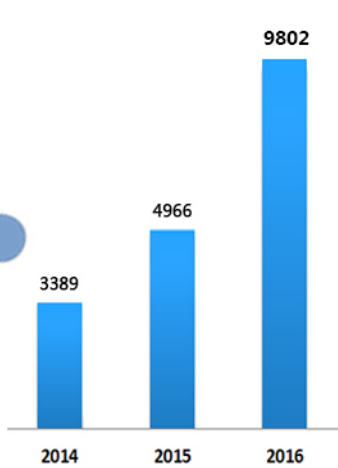

综合服务

用户服务

校园卡自助服务

- 自助圈存笔数 25989, 19%
- 支付宝转账笔数
- 圈存机自助交网费笔数
- 圈存机自助交澡费笔数

服务器数量

卡片服务

信息服务

- 人事处
- 计财处
- 团委
- 国合处
- 组织部
- 设实处
- 信息通讯中心
- 总务处
- 教育处
- 两办

门户首页发布消息数量Top10

网上支付的笔数

网站数量

门户访问量 (人次)

北京大学医学部无线网络建设示意图
 - 2016 (蓝色为室外覆盖无线网的区域, 黄色是室内覆盖无线网的区域)

网络服务

邮件 (百万封)

视频服务