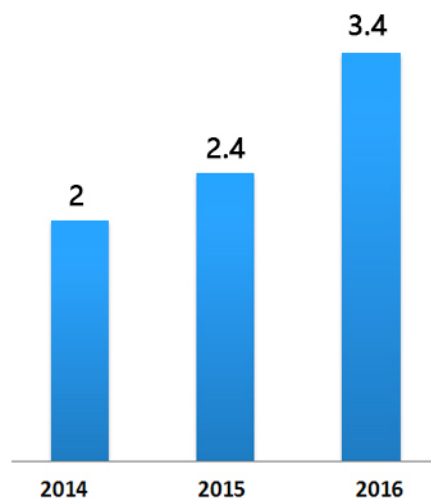

门户首页发布消息数量Top10

网上支付的笔数

网站数量

门户访问量 (人次)

北京大学医学部无线网络建设示意图
 - 2016 (蓝色为室外覆盖无线网的区域, 黄色是室内覆盖无线网的区域)

网络服务

邮件 (百万封)

视频服务

流量分布

每月信息安全事件

各网络专线占用带宽 (Mbps)

校园网出口带宽 (GB)

高峰时同时在线的设备数量

校园卡消费

Information

哪个食堂最受学生欢迎

从左边的图中可看出，最受学生欢迎的食堂是综合楼一层，不过从午餐到晚餐，德园大有赶超综合楼一层的趋势。

从上面的图中可发现，午餐和晚餐的就餐人次分别约为30万和25万，而早餐就餐人次不到11万，看来同学们去食堂吃早餐的积极性不高。

Information

哪个食堂最受教工欢迎

从图表中可看出，最受教工欢迎的食堂是综合楼二层和德园。

与学生就餐人次相比可以看出，午餐时候，综合楼二层的学生和教工就餐人次比例相当，而在德园，学生就餐人次超过了教工就餐人次的2倍。