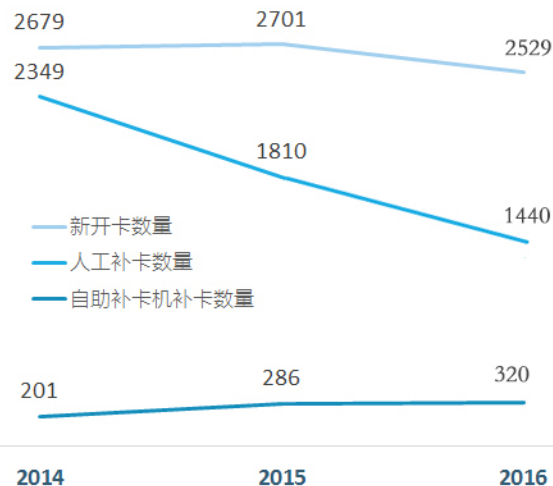

综合服务

用户服务

校园卡自助服务

- 自助圈存笔数 25989, 19%
- 支付宝转账笔数
- 圈存机自助交网费笔数
- 圈存机自助交澡费笔数

服务器数量

卡片服务

信息服务

- 人事处
- 计财处
- 团委
- 国合处
- 组织部
- 设实处
- 信息通讯中心
- 总务处
- 教育处
- 两办

门户首页发布消息数量Top10

网上支付的笔数

网站数量

门户访问量 (人次)

北京大学医学部无线网络建设示意图
 - 2016 (蓝色为室外覆盖无线网的区域, 黄色是室内覆盖无线网的区域)

网络服务

邮件 (百万封)

视频服务