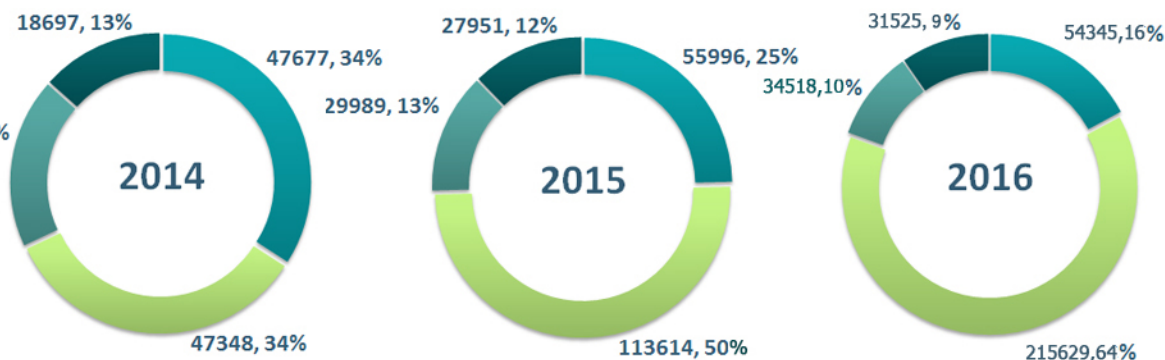

综合服务

用户服务

校园卡自助服务

- 自助圈存笔数 25989, 19%
- 支付宝转账笔数
- 圈存机自助交网费笔数
- 圈存机自助交澡费笔数

服务器数量

卡片服务

信息服务

- 人事处
- 计财处
- 团委
- 国合处
- 组织部
- 设实处
- 信息通讯中心
- 总务处
- 教育处
- 两办

门户首页发布消息数量Top10

网上支付的笔数

网站数量

门户访问量 (人次)

北京大学医学部无线网络建设示意图
 - 2016 (蓝色为室外覆盖无线网的区域, 黄色是室内覆盖无线网的区域)

网络服务

邮件 (百万封)

视频服务