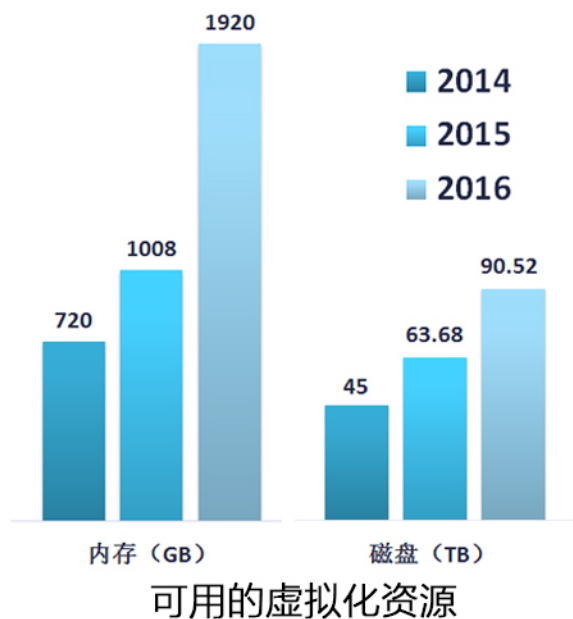

综合服务

用户服务

校园卡自助服务

- 自助圈存笔数 25989, 19%
- 支付宝转账笔数
- 圈存机自助交网费笔数
- 圈存机自助交澡费笔数

服务器数量

卡片服务

信息服务

- 人事处
- 计财处
- 团委
- 国合处
- 组织部
- 设实处
- 信息通讯中心
- 总务处
- 教育处
- 两办

门户首页发布消息数量Top10

网上支付的笔数

网站数量

门户访问量 (人次)

北京大学医学部无线网络建设示意图
 - 2016 (蓝色为室外覆盖无线网的区域, 黄色是室内覆盖无线网的区域)

网络服务

邮件 (百万封)

视频服务