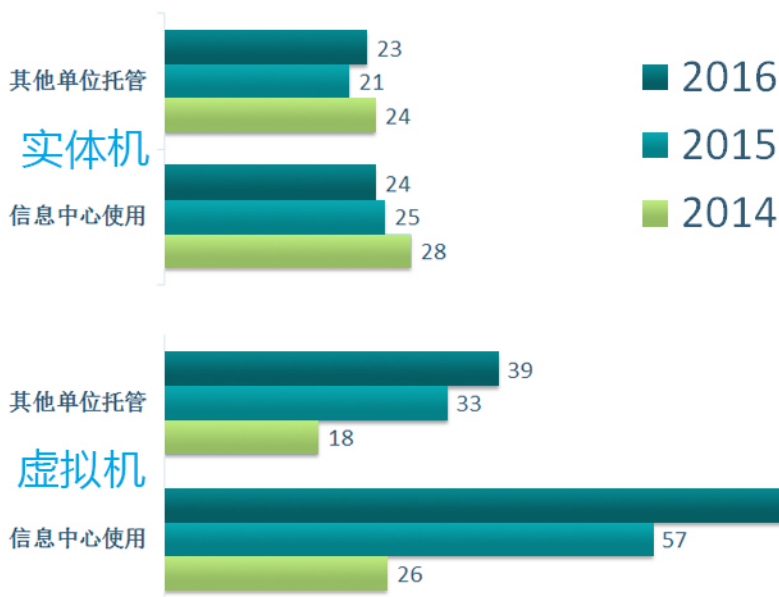

综合服务

用户服务

校园卡自助服务

- 自助圈存笔数 25989, 19%
- 支付宝转账笔数
- 圈存机自助交网费笔数
- 圈存机自助交澡费笔数

服务器数量

卡片服务

信息服务

- 人事处
- 计财处
- 团委
- 国合处
- 组织部
- 设实处
- 信息通讯中心
- 总务处
- 教育处
- 两办

门户首页发布消息数量Top10

网上支付的笔数

网站数量

门户访问量 (人次)

北京大学医学部无线网络建设示意图
 - 2016 (蓝色为室外覆盖无线网的区域, 黄色是室内覆盖无线网的区域)

网络服务

邮件 (百万封)

视频服务