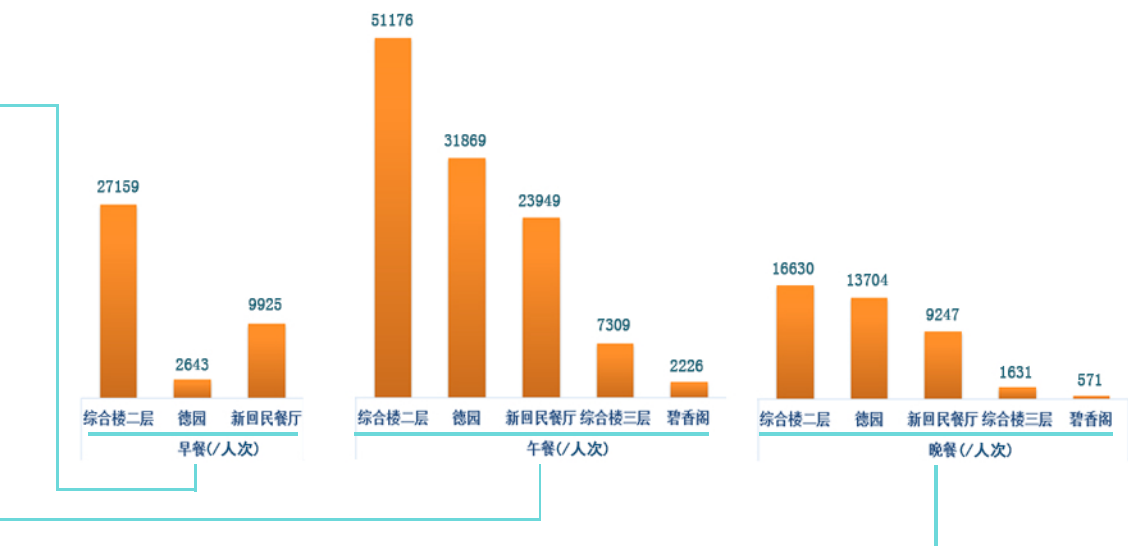

门户首页发布消息数量Top10

网上支付的笔数

网站数量

门户访问量 (人次)

北京大学医学部无线网络建设示意图
 - 2016 (蓝色为室外覆盖无线网的区域, 黄色是室内覆盖无线网的区域)

网络服务

邮件 (百万封)

视频服务

流量分布

每月信息安全事件

各网络专线占用带宽 (Mbps)

校园网出口带宽 (GB)

高峰时同时在线的设备数量

校园卡消费

Information

哪个食堂最受学生欢迎

从左边的图中可看出，最受学生欢迎的食堂是综合楼一层，不过从午餐到晚餐，德园大有赶超综合楼一层的趋势。

从上面的图中可发现，午餐和晚餐的就餐人次分别约为30万和25万，而早餐就餐人次不到11万，看来同学们去食堂吃早餐的积极性不高。

Information

哪个食堂最受教工欢迎

从图表中可看出，最受教工欢迎的食堂是综合楼二层和德园。

与学生就餐人次相比可以看出，午餐时候，综合楼二层的学生和教工就餐人次比例相当，而在德园，学生就餐人次超过了教工就餐人次的2倍。