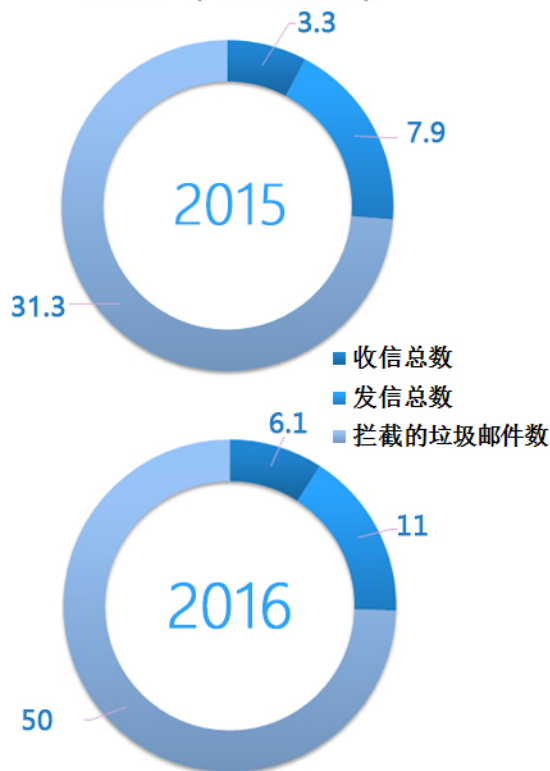

门户首页发布消息数量Top10

网上支付的笔数

网站数量

门户访问量 (人次)

北京大学医学部无线网络建设示意图
 - 2016 (蓝色为室外覆盖无线网的区域, 黄色是室内覆盖无线网的区域)

网络服务

邮件 (百万封)

视频服务