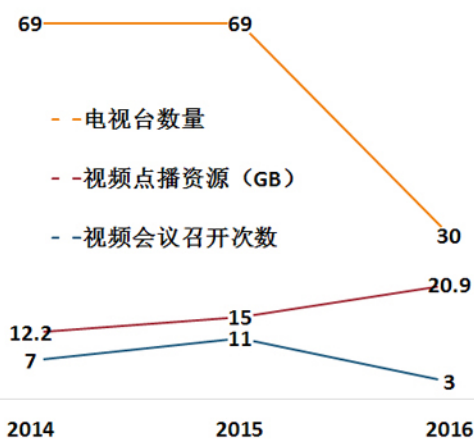

综合服务

用户服务

校园卡自助服务

- 自助圈存笔数 25989, 19%
- 支付宝转账笔数
- 圈存机自助交网费笔数
- 圈存机自助交澡费笔数

服务器数量

卡片服务

信息服务

- 人事处
- 计财处
- 团委
- 国合处
- 组织部
- 设实处
- 信息通讯中心
- 总务处
- 教育处
- 两办

门户首页发布消息数量Top10

网上支付的笔数

网站数量

门户访问量 (人次)

北京大学医学部无线网络建设示意图
 - 2016 (蓝色为室外覆盖无线网的区域, 黄色是室内覆盖无线网的区域)

网络服务

邮件 (百万封)

视频服务