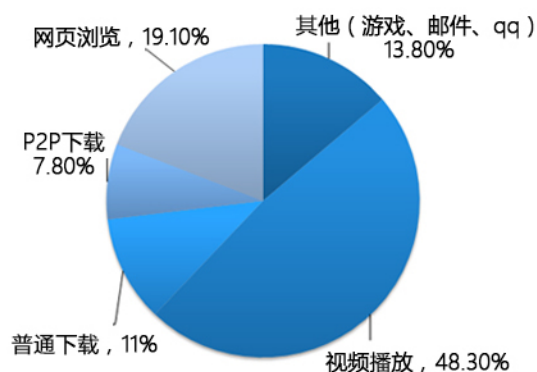

综合服务

用户服务

校园卡自助服务

- 自助圈存笔数 25989, 19%
- 支付宝转账笔数
- 圈存机自助交网费笔数
- 圈存机自助交澡费笔数

服务器数量

卡片服务

信息服务

- 人事处
- 计财处
- 团委
- 国合处
- 组织部
- 设实处
- 信息通讯中心
- 总务处
- 教育处
- 两办

门户首页发布消息数量Top10

网上支付的笔数

网站数量

门户访问量 (人次)

北京大学医学部无线网络建设示意图
 - 2016 (蓝色为室外覆盖无线网的区域, 黄色是室内覆盖无线网的区域)

网络服务

邮件 (百万封)

视频服务

流量分布

每月信息安全事件

各网络专线占用带宽 (Mbps)

校园网出口带宽 (GB)

高峰时同时在线的设备数量

校园卡消费

Information

哪个食堂最受学生欢迎