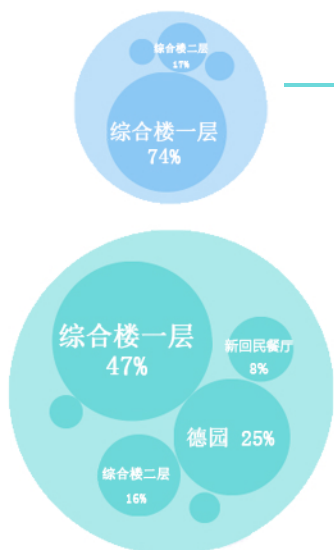

门户首页发布消息数量Top10

网上支付的笔数

网站数量

门户访问量 (人次)

北京大学医学部无线网络建设示意图
 - 2016 (蓝色为室外覆盖无线网的区域, 黄色是室内覆盖无线网的区域)

网络服务

邮件 (百万封)

视频服务

流量分布

每月信息安全事件

各网络专线占用带宽 (Mbps)

校园网出口带宽 (GB)

高峰时同时在线的设备数量

校园卡消费

Information

哪个食堂最受学生欢迎

从左边的图中可看出，最受学生欢迎的食堂是综合楼一层，不过从午餐到晚餐，德园大有赶超综合楼一层的趋势。

从上面的图中可发现，午餐和晚餐的就餐人次分别约为30万和25万，而早餐就餐人次不到11万，看来同学们去食堂吃早餐的积极性不高。

Information

哪个食堂最受教工欢迎

从图表中可看出，最受教工欢迎的食堂是综合楼二层和德园。

与学生就餐人次相比可以看出，午餐时候，综合楼二层的学生和教工就餐人次比例相当，而在德园，学生就餐人次超过了教工就餐人次的2倍。