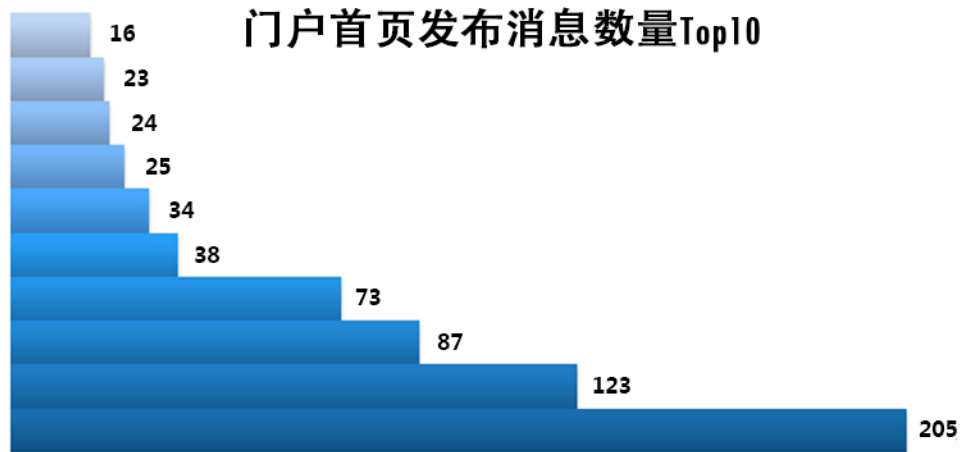

综合服务

用户服务

校园卡自助服务

- 自助圈存笔数 25989, 19%
- 支付宝转账笔数
- 圈存机自助交网费笔数
- 圈存机自助交澡费笔数

服务器数量

卡片服务

信息服务

- 人事处
- 计财处
- 团委
- 国合处
- 组织部
- 设实处
- 信息通讯中心
- 总务处
- 教育处
- 两办

门户首页发布消息数量Top10

网上支付的笔数

网站数量

门户访问量 (人次)

北京大学医学部无线网络建设示意图
 - 2016 (蓝色为室外覆盖无线网的区域, 黄色是室内覆盖无线网的区域)

网络服务

邮件 (百万封)

视频服务