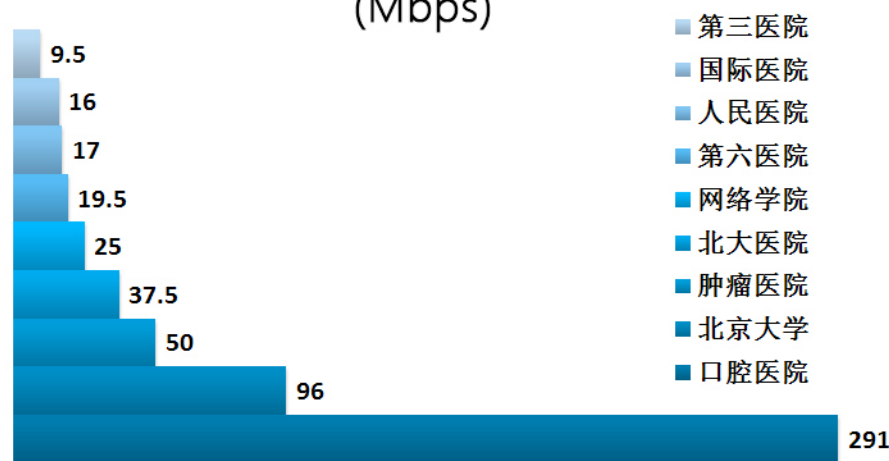

各网络专线占用带宽 (Mbps)