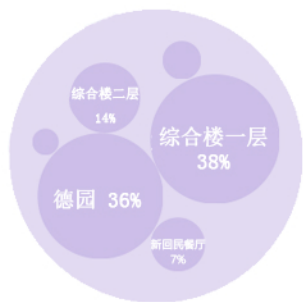

门户首页发布消息数量Top10

网上支付的笔数

网站数量

门户访问量 (人次)

北京大学医学部无线网络建设示意图
 - 2016 (蓝色为室外覆盖无线网的区域, 黄色是室内覆盖无线网的区域)

网络服务

邮件 (百万封)

视频服务

流量分布

每月信息安全事件

各网络专线占用带宽 (Mbps)

校园网出口带宽 (GB)

高峰时同时在线的设备数量

校园卡消费

Information

哪个食堂最受学生欢迎

从左边的图中可看出，最受学生欢迎的食堂是综合楼一层，不过从午餐到晚餐，德园大有赶超综合楼一层的趋势。

从上面的图中可发现，午餐和晚餐的就餐人次分别约为30万和25万，而早餐就餐人次不到11万，看来同学们去食堂吃早餐的积极性不高。

Information

哪个食堂最受教工欢迎

从图表中可看出，最受教工欢迎的食堂是综合楼二层和德园。

与学生就餐人次相比可以看出，午餐时候，综合楼二层的学生和教工就餐人次比例相当，而在德园，学生就餐人次超过了教工就餐人次的2倍。