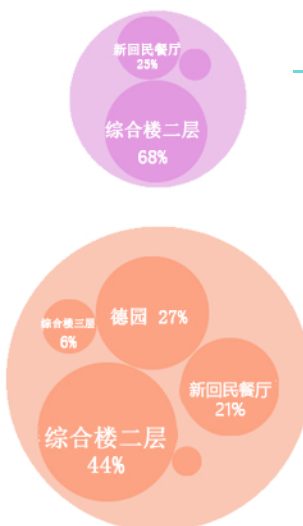

门户首页发布消息数量Top10

网上支付的笔数

网站数量

门户访问量 (人次)

北京大学医学部无线网络建设示意图
 - 2016 (蓝色为室外覆盖无线网的区域, 黄色是室内覆盖无线网的区域)

网络服务

邮件 (百万封)

视频服务

流量分布

每月信息安全事件

各网络专线占用带宽 (Mbps)

校园网出口带宽 (GB)

高峰时同时在线的设备数量

校园卡消费

Information

哪个食堂最受学生欢迎

从左边的图中可看出，最受学生欢迎的食堂是综合楼一层，不过从午餐到晚餐，德园大有赶超综合楼一层的趋势。

从上面的图中可发现，午餐和晚餐的就餐人次分别约为30万和25万，而早餐就餐人次不到11万，看来同学们去食堂吃早餐的积极性不高。

Information

哪个食堂最受教工欢迎

从图表中可看出，最受教工欢迎的食堂是综合楼二层和德园。

与学生就餐人次相比可以看出，午餐时候，综合楼二层的学生和教工就餐人次比例相当，而在德园，学生就餐人次超过了教工就餐人次的2倍。