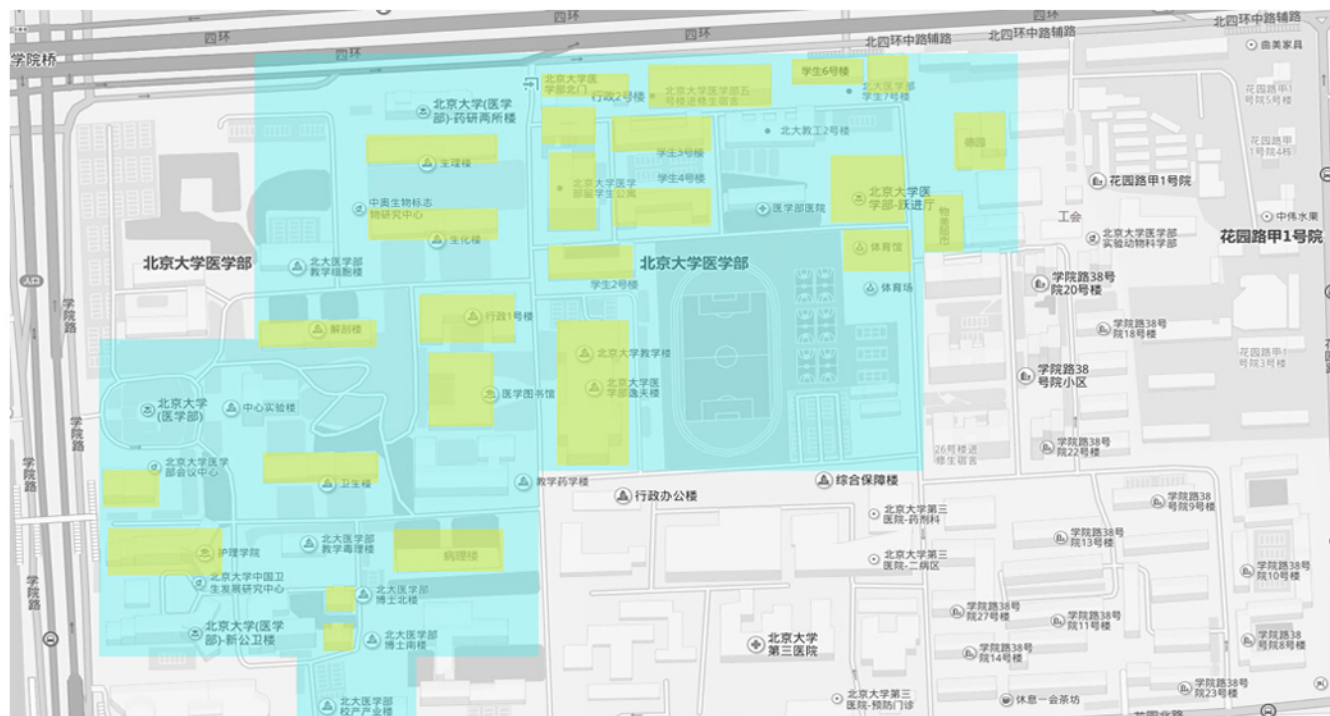

综合服务

用户服务

校园卡自助服务

- 自助圈存笔数 25989, 19%
- 支付宝转账笔数
- 圈存机自助交网费笔数
- 圈存机自助交澡费笔数

服务器数量

卡片服务

信息服务

- 人事处
- 计财处
- 团委
- 国合处
- 组织部
- 设实处
- 信息通讯中心
- 总务处
- 教育处
- 两办

门户首页发布消息数量Top10

网上支付的笔数

网站数量

门户访问量 (人次)

北京大学医学部无线网络建设示意图
 - 2016 (蓝色为室外覆盖无线网的区域, 黄色是室内覆盖无线网的区域)

网络服务

邮件 (百万封)

视频服务

流量分布

每月信息安全事件

各网络专线占用带宽 (Mbps)

校园网出口带宽 (GB)

高峰时同时在线的设备数量

校园卡消费

Information

哪个食堂最受学生欢迎

从左边的图中可看出，最受学生欢迎的食堂是综合楼一层，不过从午餐到晚餐，德园大有赶超综合楼一层的趋势。

从上面的图中可发现，午餐和晚餐的就餐人次分别约为30万和25万，而早餐就餐人次不到11万，看来同学们去食堂吃早餐的积极性不高。

Information

哪个食堂最受教工欢迎

从图表中可看出，最受教工欢迎的食堂是综合楼二层和德园。

与学生就餐人次相比可以看出，午餐时候，综合楼二层的学生和教工就餐人次比例相当，而在德园，学生就餐人次超过了教工就餐人次的2倍。