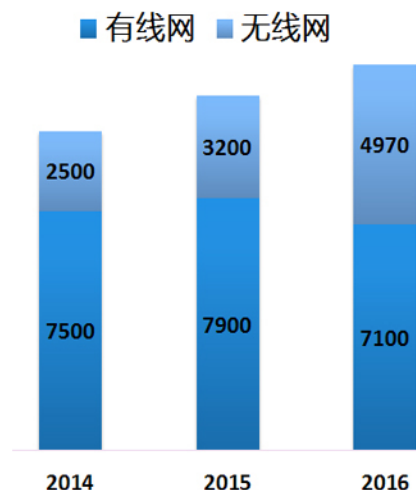

门户首页发布消息数量Top10

网上支付的笔数

网站数量

门户访问量 (人次)

北京大学医学部无线网络建设示意图
 - 2016 (蓝色为室外覆盖无线网的区域, 黄色是室内覆盖无线网的区域)

网络服务

邮件 (百万封)

视频服务

流量分布

每月信息安全事件

各网络专线占用带宽 (Mbps)

校园网出口带宽 (GB)

高峰时同时在线的设备数量

校园卡消费

Information

哪个食堂最受学生欢迎

从左边的图中可看出，最受学生欢迎的食堂是综合楼一层，不过从午餐到晚餐，德园大有赶超综合楼一层的趋势。

从上面的图中可发现，午餐和晚餐的就餐人次分别约为30万和25万，而早餐就餐人次不到11万，看来同学们去食堂吃早餐的积极性不高。

Information

哪个食堂最受教工欢迎

从图表中可看出，最受教工欢迎的食堂是综合楼二层和德园。

与学生就餐人次相比可以看出，午餐时候，综合楼二层的学生和教工就餐人次比例相当，而在德园，学生就餐人次超过了教工就餐人次的2倍。