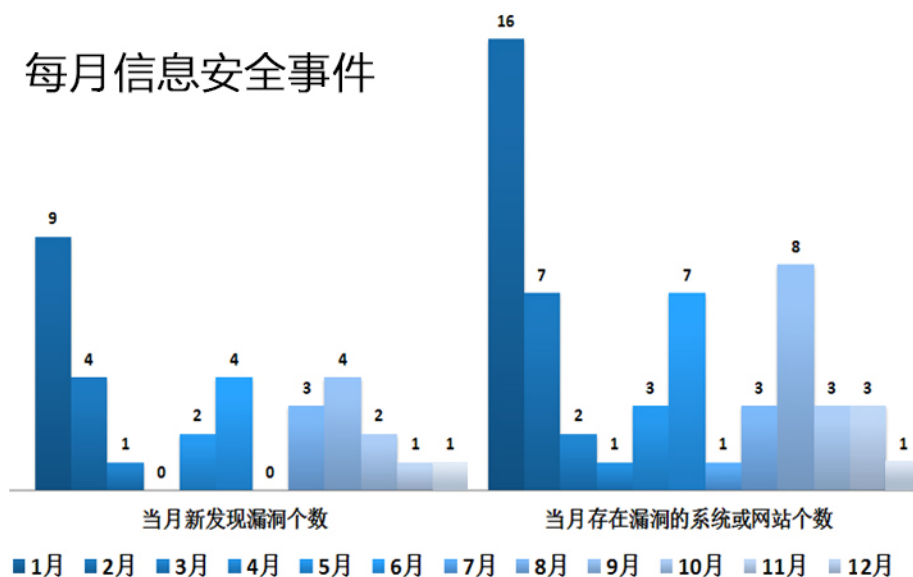

综合服务

用户服务

校园卡自助服务

- 自助圈存笔数 25989, 19%
- 支付宝转账笔数
- 圈存机自助交网费笔数
- 圈存机自助交澡费笔数

服务器数量

卡片服务

信息服务

- 人事处
- 计财处
- 团委
- 国合处
- 组织部
- 设实处
- 信息通讯中心
- 总务处
- 教育处
- 两办

门户首页发布消息数量Top10

网上支付的笔数

网站数量

门户访问量 (人次)

北京大学医学部无线网络建设示意图
 - 2016 (蓝色为室外覆盖无线网的区域, 黄色是室内覆盖无线网的区域)

网络服务

邮件 (百万封)

视频服务

流量分布

每月信息安全事件

各网络专线占用带宽 (Mbps)

校园网出口带宽 (GB)

高峰时同时在线的设备数量

校园卡消费

Information

哪个食堂最受学生欢迎

从左边的图中可看出，最受学生欢迎的食堂是综合楼一层，不过从午餐到晚餐，德园大有赶超综合楼一层的趋势。

从上面的图中可发现，午餐和晚餐的就餐人次分别约为30万和25万，而早餐就餐人次不到11万，看来同学们去食堂吃早餐的积极性不高。

Information

哪个食堂最受教工欢迎

从图表中可看出，最受教工欢迎的食堂是综合楼二层和德园。

与学生就餐人次相比可以看出，午餐时候，综合楼二层的学生和教工就餐人次比例相当，而在德园，学生就餐人次超过了教工就餐人次的2倍。