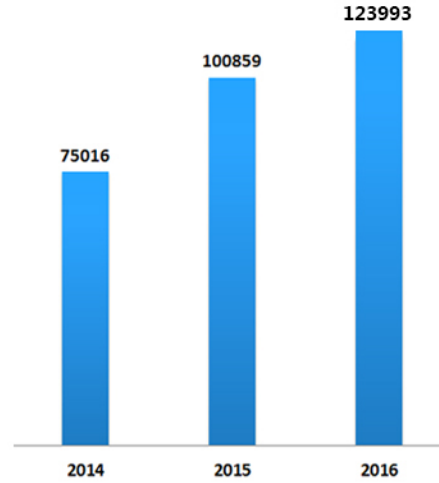

门户首页发布消息数量Top10

网上支付的笔数

网站数量

门户访问量 (人次)

北京大学医学部无线网络建设示意图
 - 2016 (蓝色为室外覆盖无线网的区域, 黄色是室内覆盖无线网的区域)

网络服务

邮件 (百万封)

视频服务