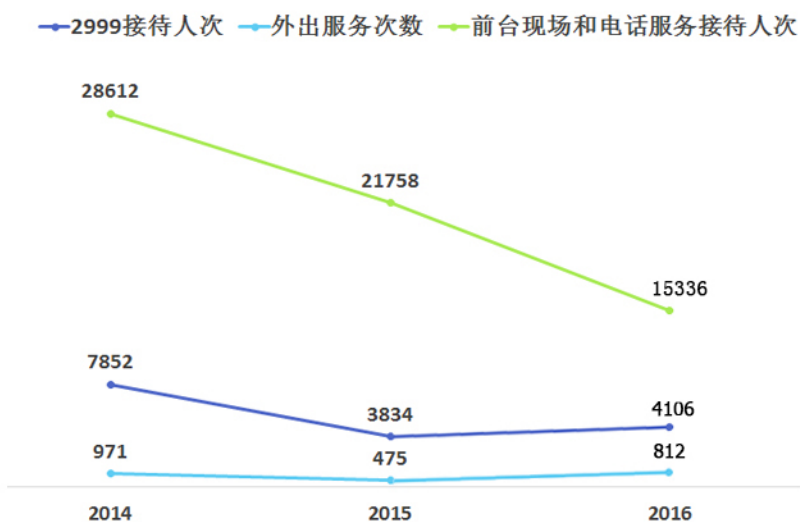

综合服务

用户服务

校园卡自助服务

- 自助圈存笔数 25989, 19%
- 支付宝转账笔数
- 圈存机自助交网费笔数
- 圈存机自助交澡费笔数

服务器数量

卡片服务

信息服务

- 人事处
- 计财处
- 团委
- 国合处
- 组织部
- 设实处
- 信息通讯中心
- 总务处
- 教育处
- 两办

门户首页发布消息数量Top10

网上支付的笔数

网站数量

门户访问量 (人次)

北京大学医学部无线网络建设示意图
 - 2016 (蓝色为室外覆盖无线网的区域, 黄色是室内覆盖无线网的区域)

网络服务

邮件 (百万封)

视频服务